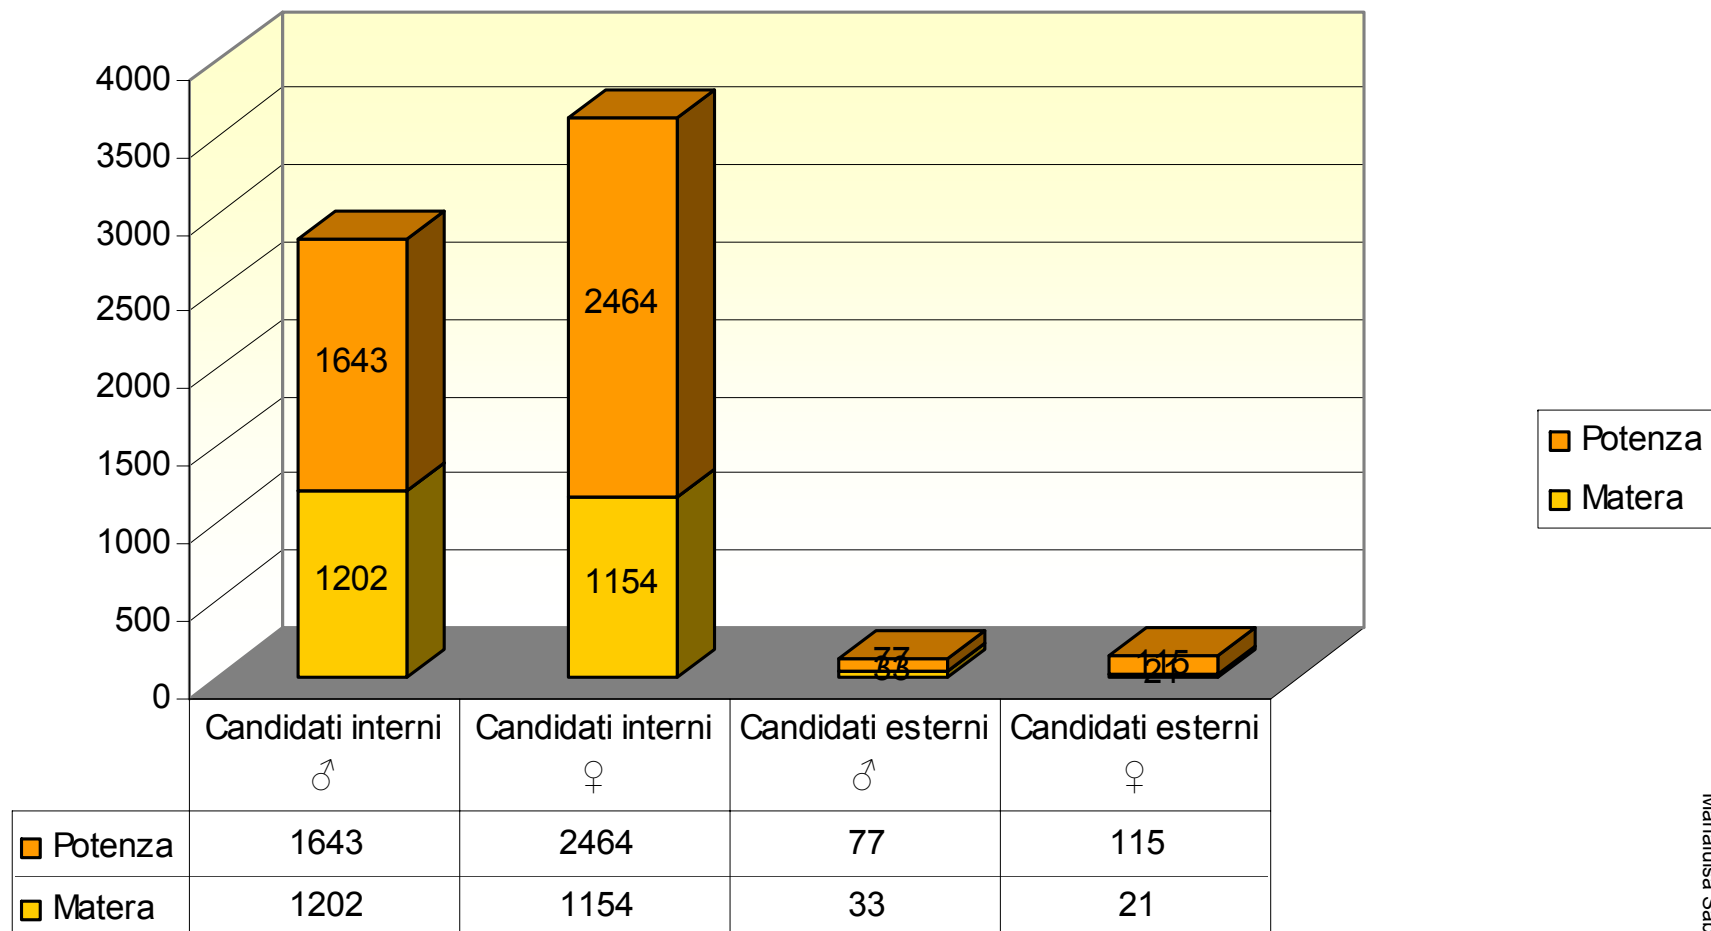

Dati Statistici

ESAMI di STATO 2008 Province di Potenza e Matera

ESAMI DI STATO BASILICATA

**ESAMI DI STATO
Provincia di POTENZA**

ESAMI DI STATO Provincia di MATERA

ESAMI DI STATO 2008
Basilicata
Candidati interni ed esterni

ESAMI di STATO 2008
Candidati
Provincia di Potenza

ESAMI di STATO 2008
Candidati
Provincia di Matera

ESAMI di STATO 2008
Provincia di MATERA
Commissioni e tipologia scuole

ESAMI di STATO 2008
Provincia di MATERA
Candidati Interni