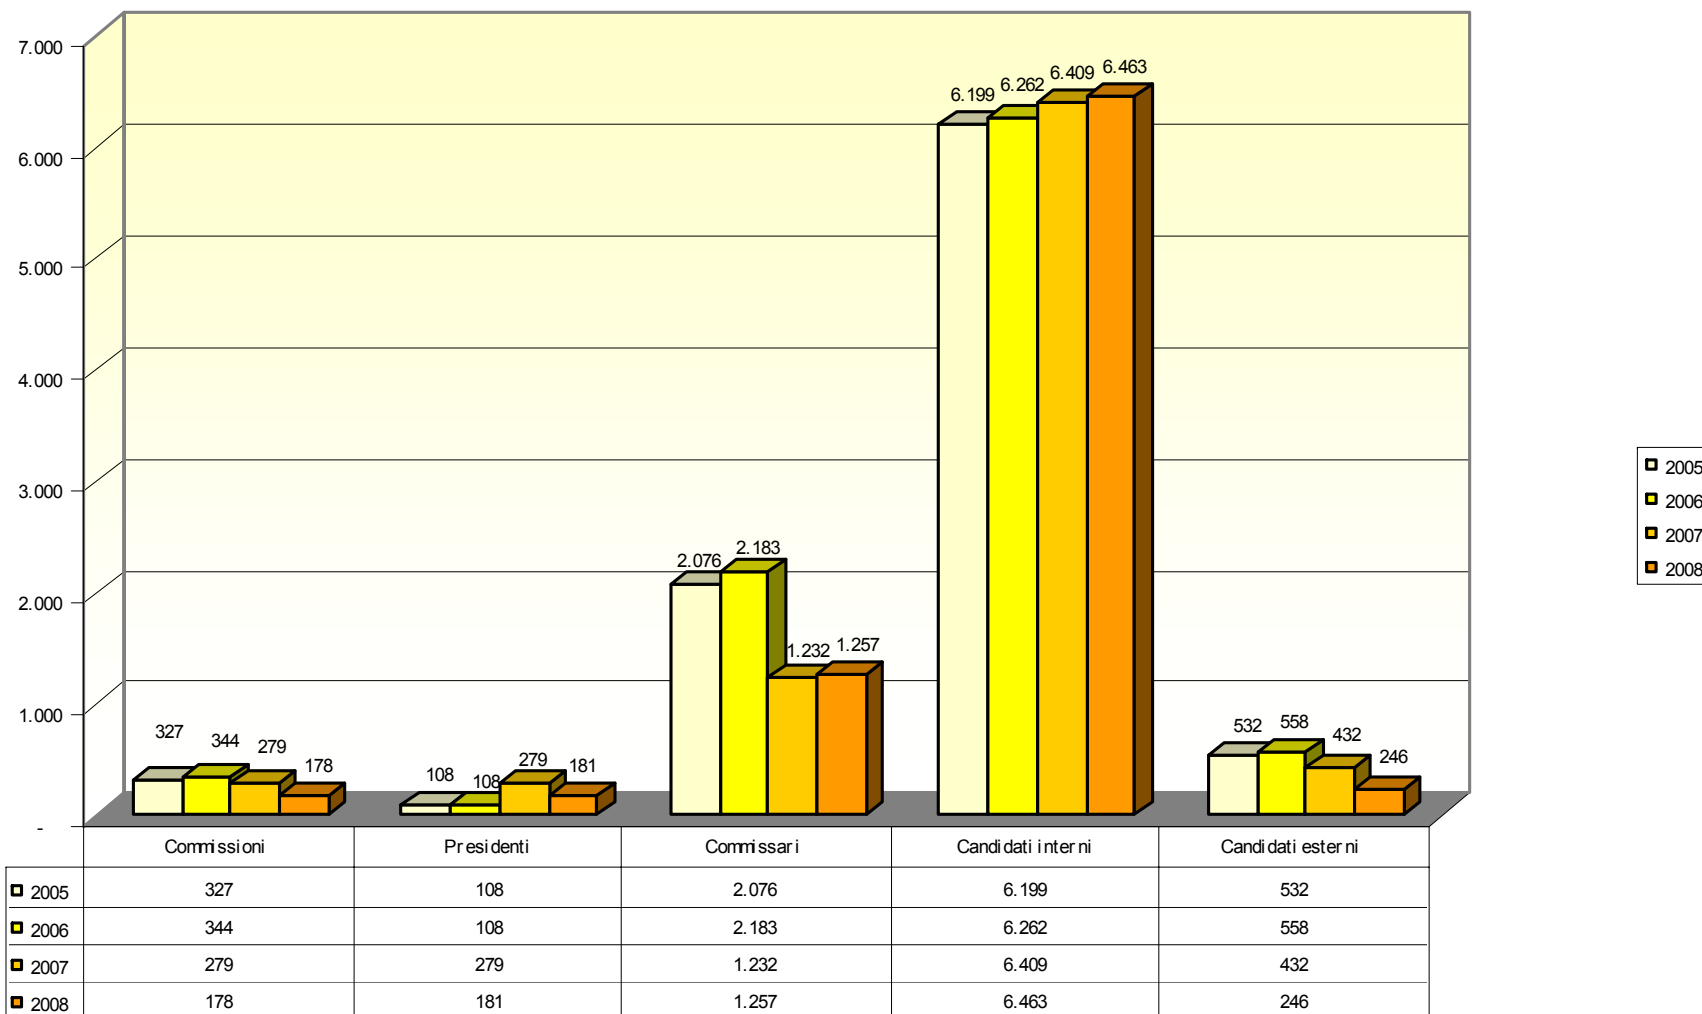

Dati Statistici

ESAMI di STATO 2008 Province di Potenza e Matera

ESAMI DI STATO BASILICATA

**ESAMI DI STATO
Provincia di POTENZA**

ESAMI DI STATO Provincia di MATERA

ESAMI DI STATO 2008
Basilicata
Candidati interni ed esterni