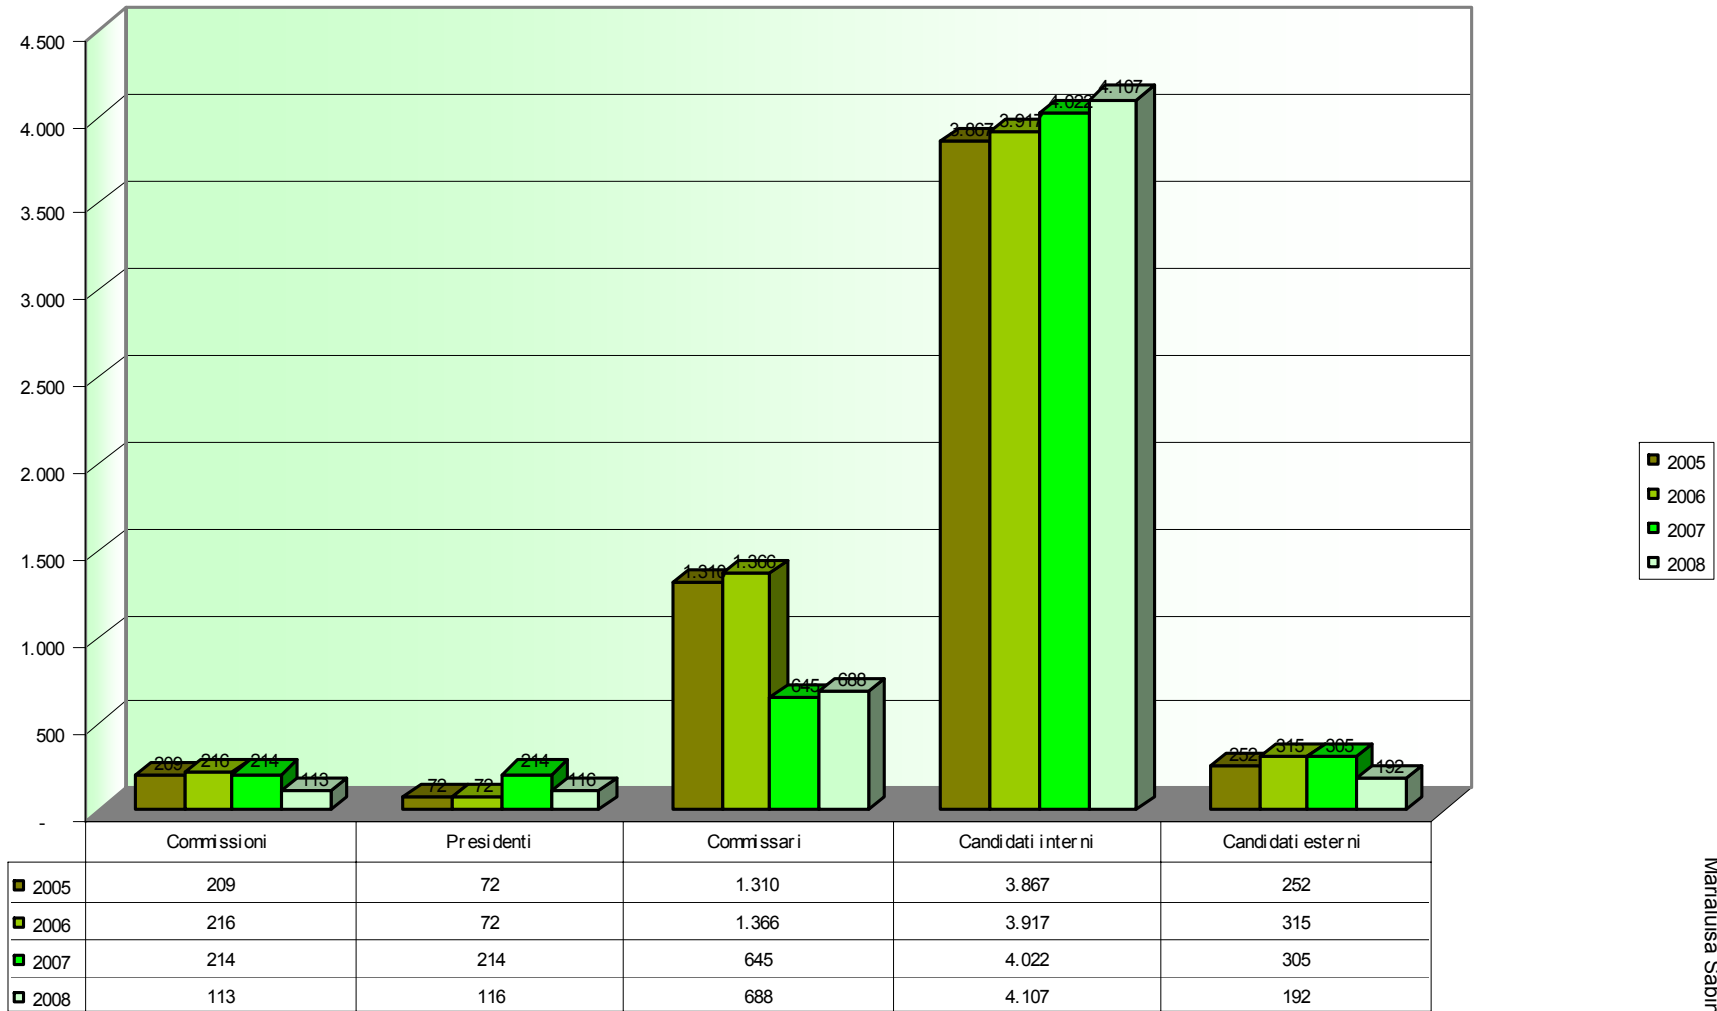

Dati Statistici

ESAMI di STATO 2008 Province di Potenza e Matera

ESAMI DI STATO BASILICATA

**ESAMI DI STATO
Provincia di POTENZA**

ESAMI DI STATO Provincia di MATERA

ESAMI DI STATO 2008
Basilicata
Candidati interni ed esterni

ESAMI di STATO 2008
Candidati
Provincia di Potenza

ESAMI di STATO 2008
Candidati
Provincia di Matera

ESAMI di STATO 2008
Provincia di MATERA
Commissioni e tipologia scuole

ESAMI di STATO 2008
Provincia di MATERA
Candidati Interni