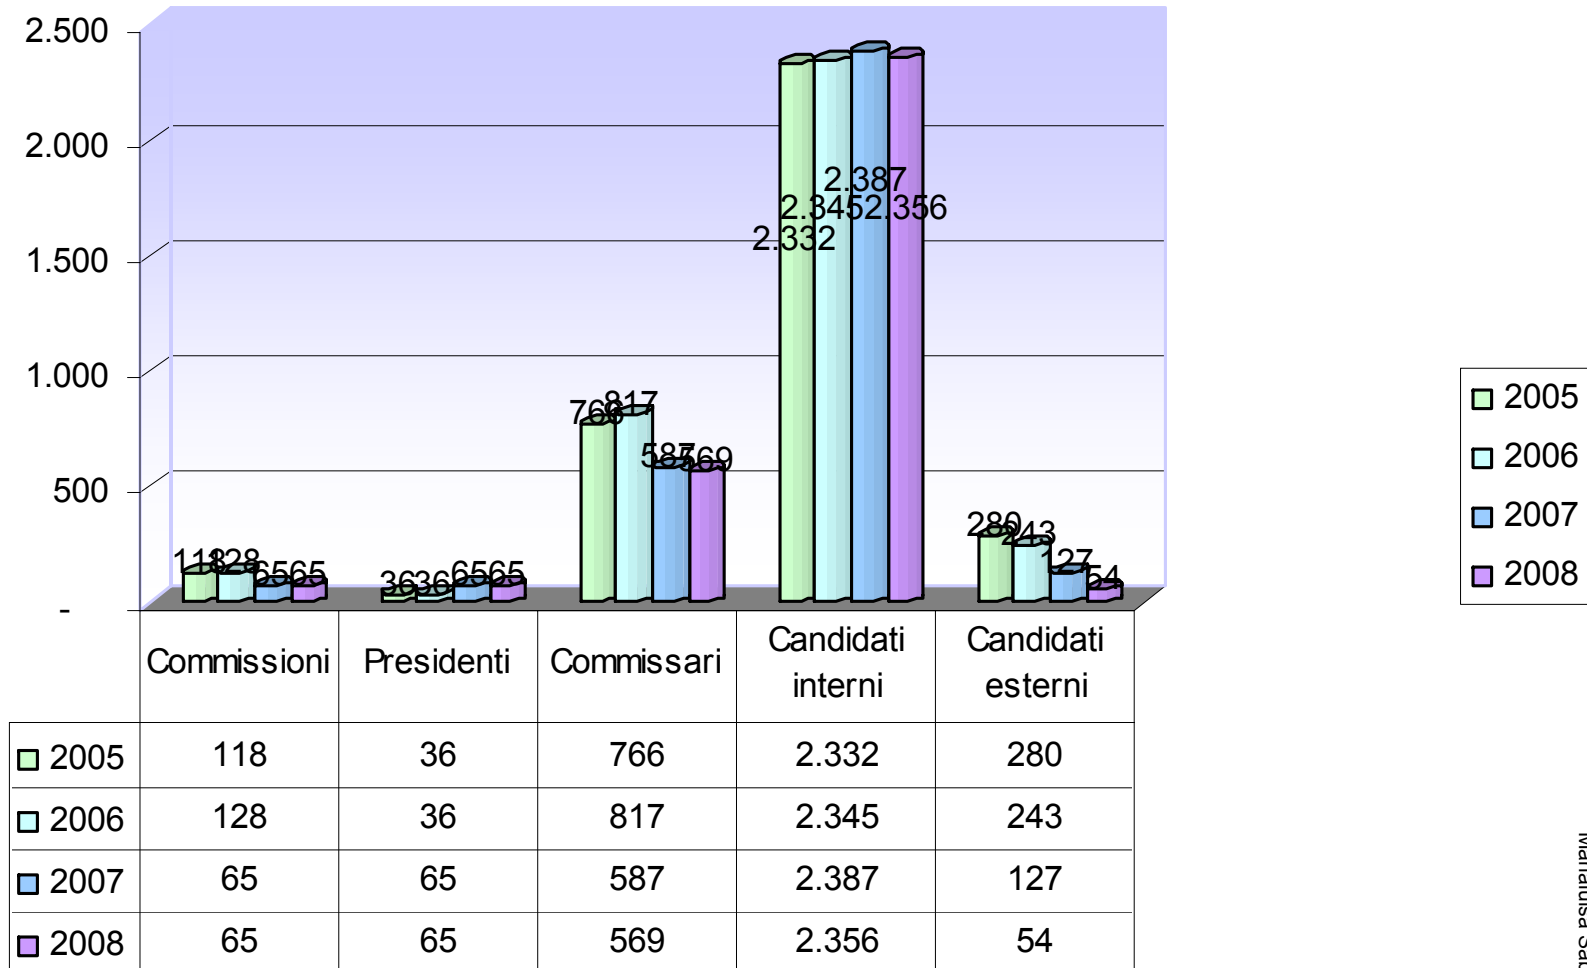

Dati Statistici

ESAMI di STATO 2008 Province di Potenza e Matera

ESAMI DI STATO BASILICATA

**ESAMI DI STATO
Provincia di POTENZA**

ESAMI DI STATO Provincia di MATERA

ESAMI DI STATO 2008
Basilicata
Candidati interni ed esterni

ESAMI di STATO 2008
Candidati
Provincia di Potenza

ESAMI di STATO 2008
Candidati
Provincia di Matera

ESAMI di STATO 2008
Provincia di MATERA
Commissioni e tipologia scuole

ESAMI di STATO 2008
Provincia di MATERA
Candidati Interni