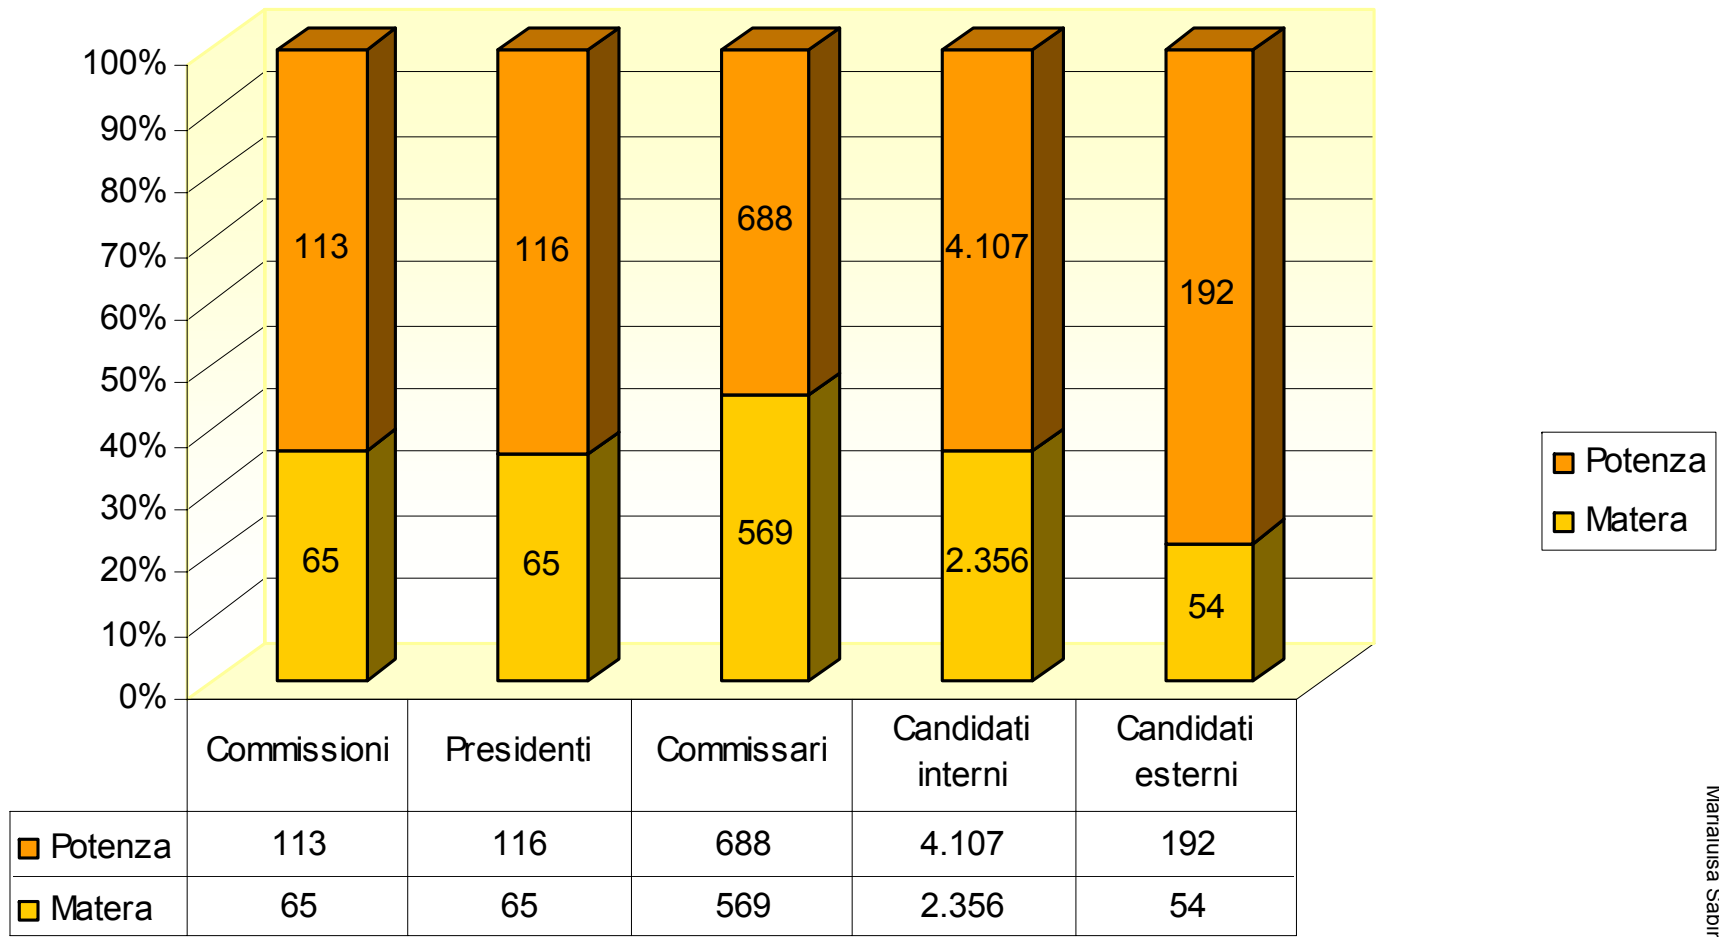

Dati Statistici

ESAMI di STATO 2008 Province di Potenza e Matera

ESAMI DI STATO BASILICATA

**ESAMI DI STATO
Provincia di POTENZA**

ESAMI DI STATO Provincia di MATERA

ESAMI DI STATO 2008
Basilicata
Candidati interni ed esterni

ESAMI di STATO 2008
Candidati
Provincia di Potenza

ESAMI di STATO 2008
Candidati
Provincia di Matera

ESAMI di STATO 2008
Provincia di MATERA
Commissioni e tipologia scuole

ESAMI di STATO 2008
Provincia di MATERA
Candidati Interni