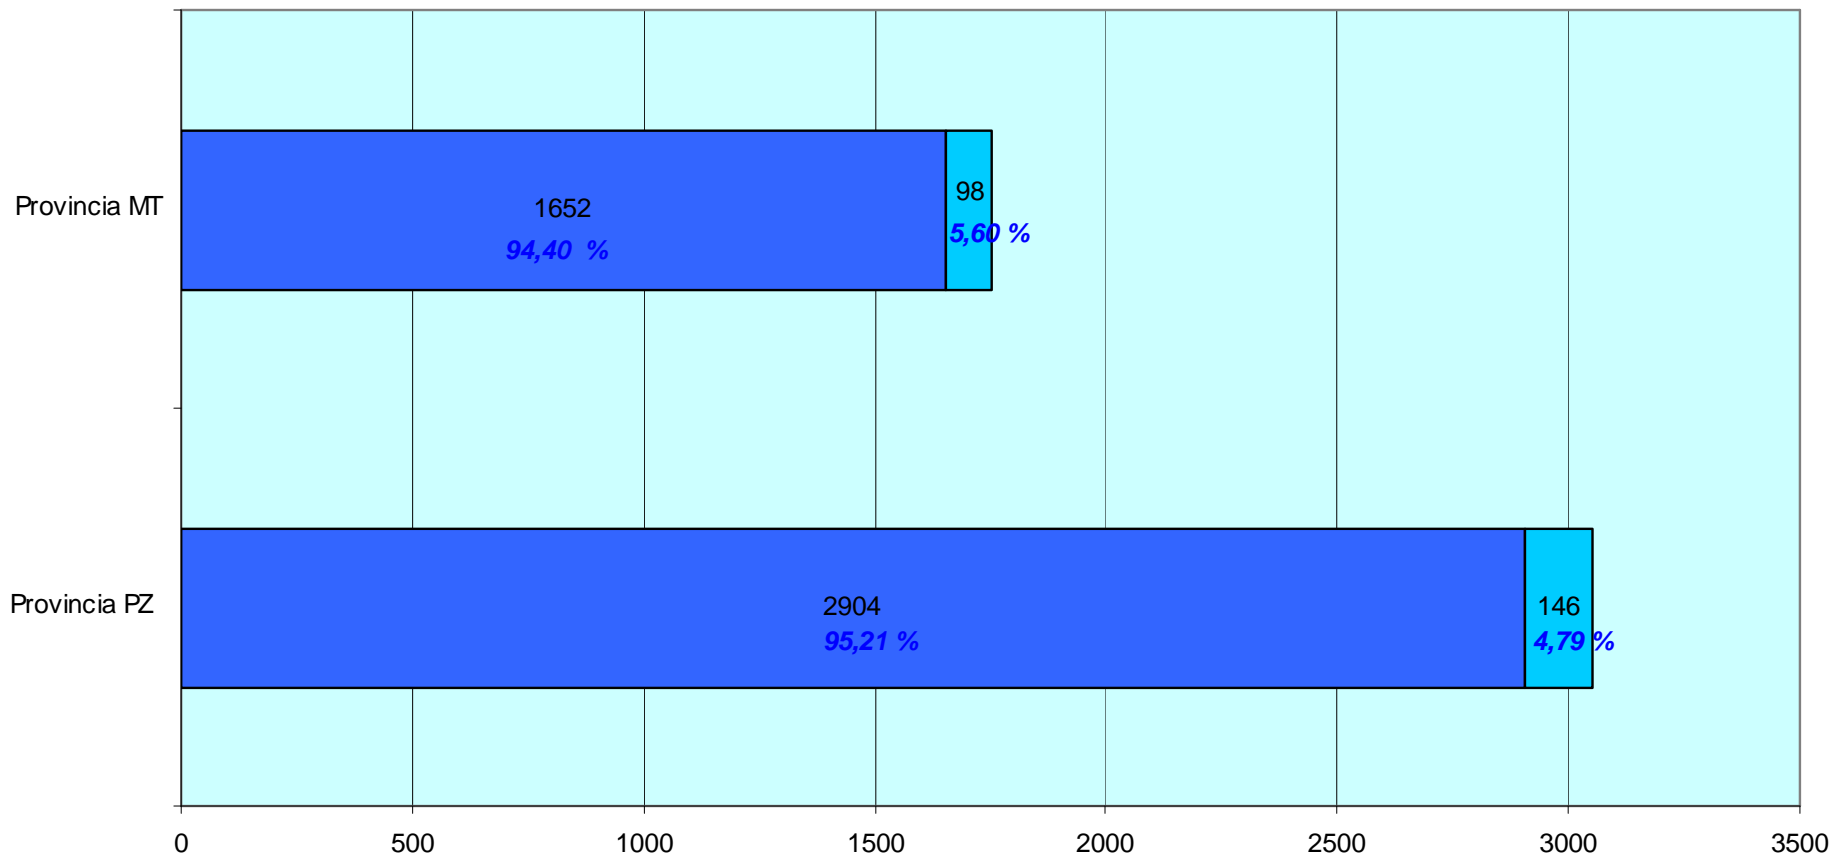

Esami di Stato 2009
Alunni ammessi
Dati Provinciali

	Provincia PZ	Provincia MT
■ non ammessi	146	98
■ ammessi	2904	1652