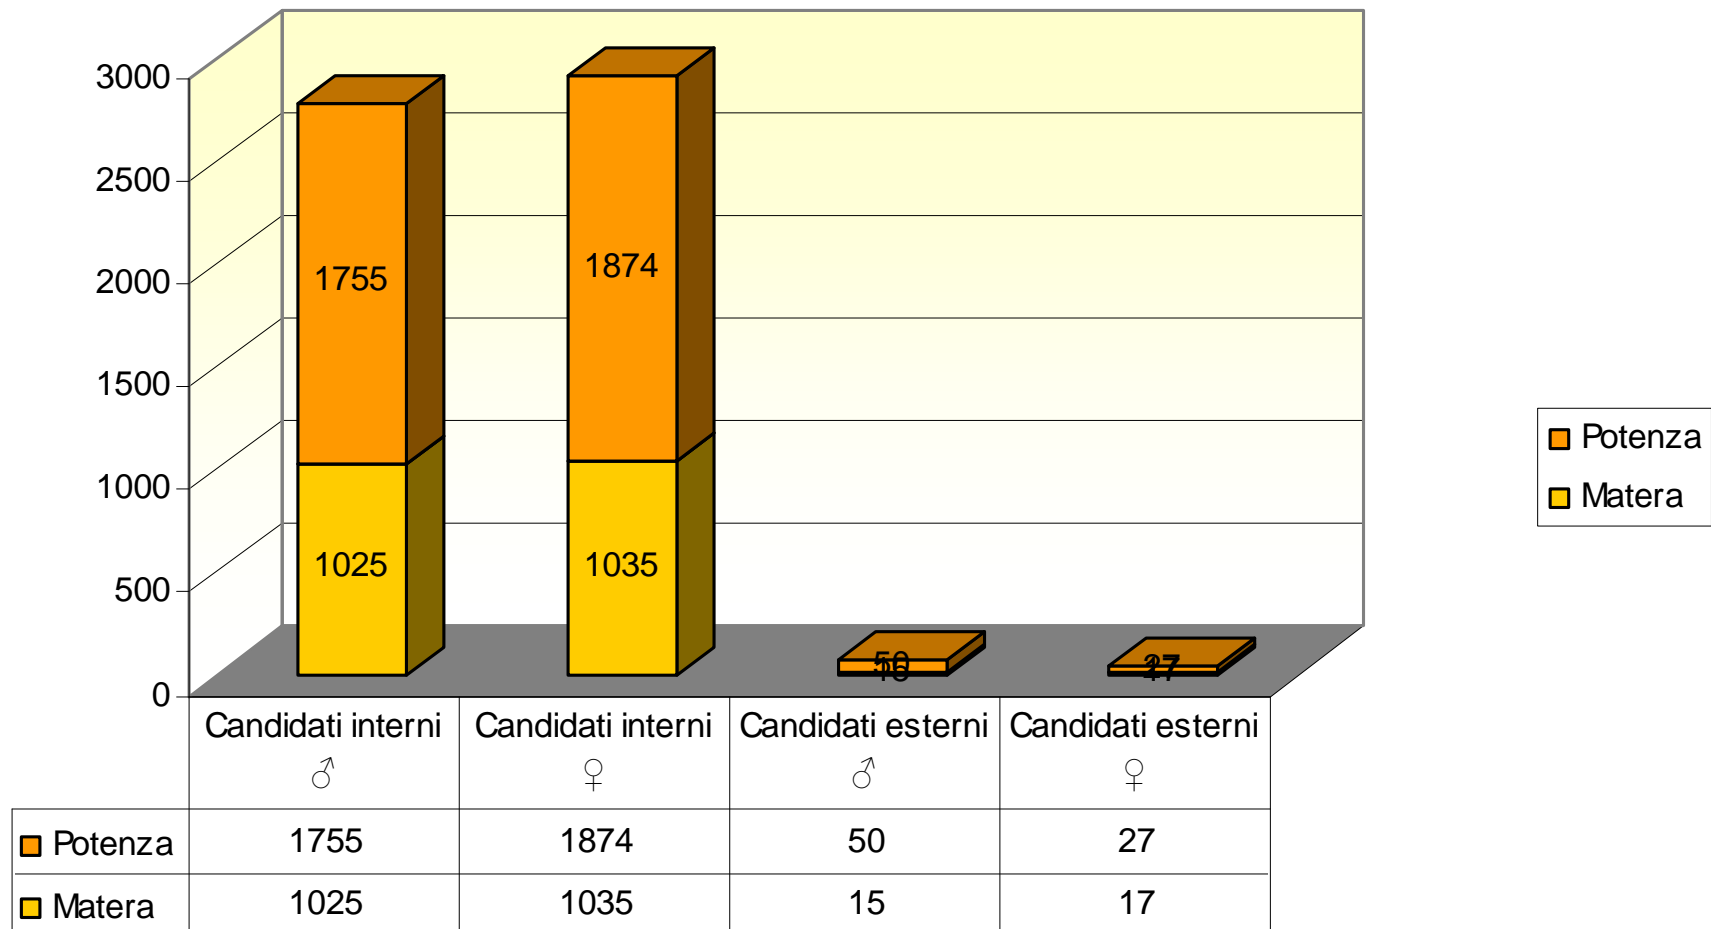

ESAMI DI STATO 2009
Basilicata
Candidati interni ed esterni