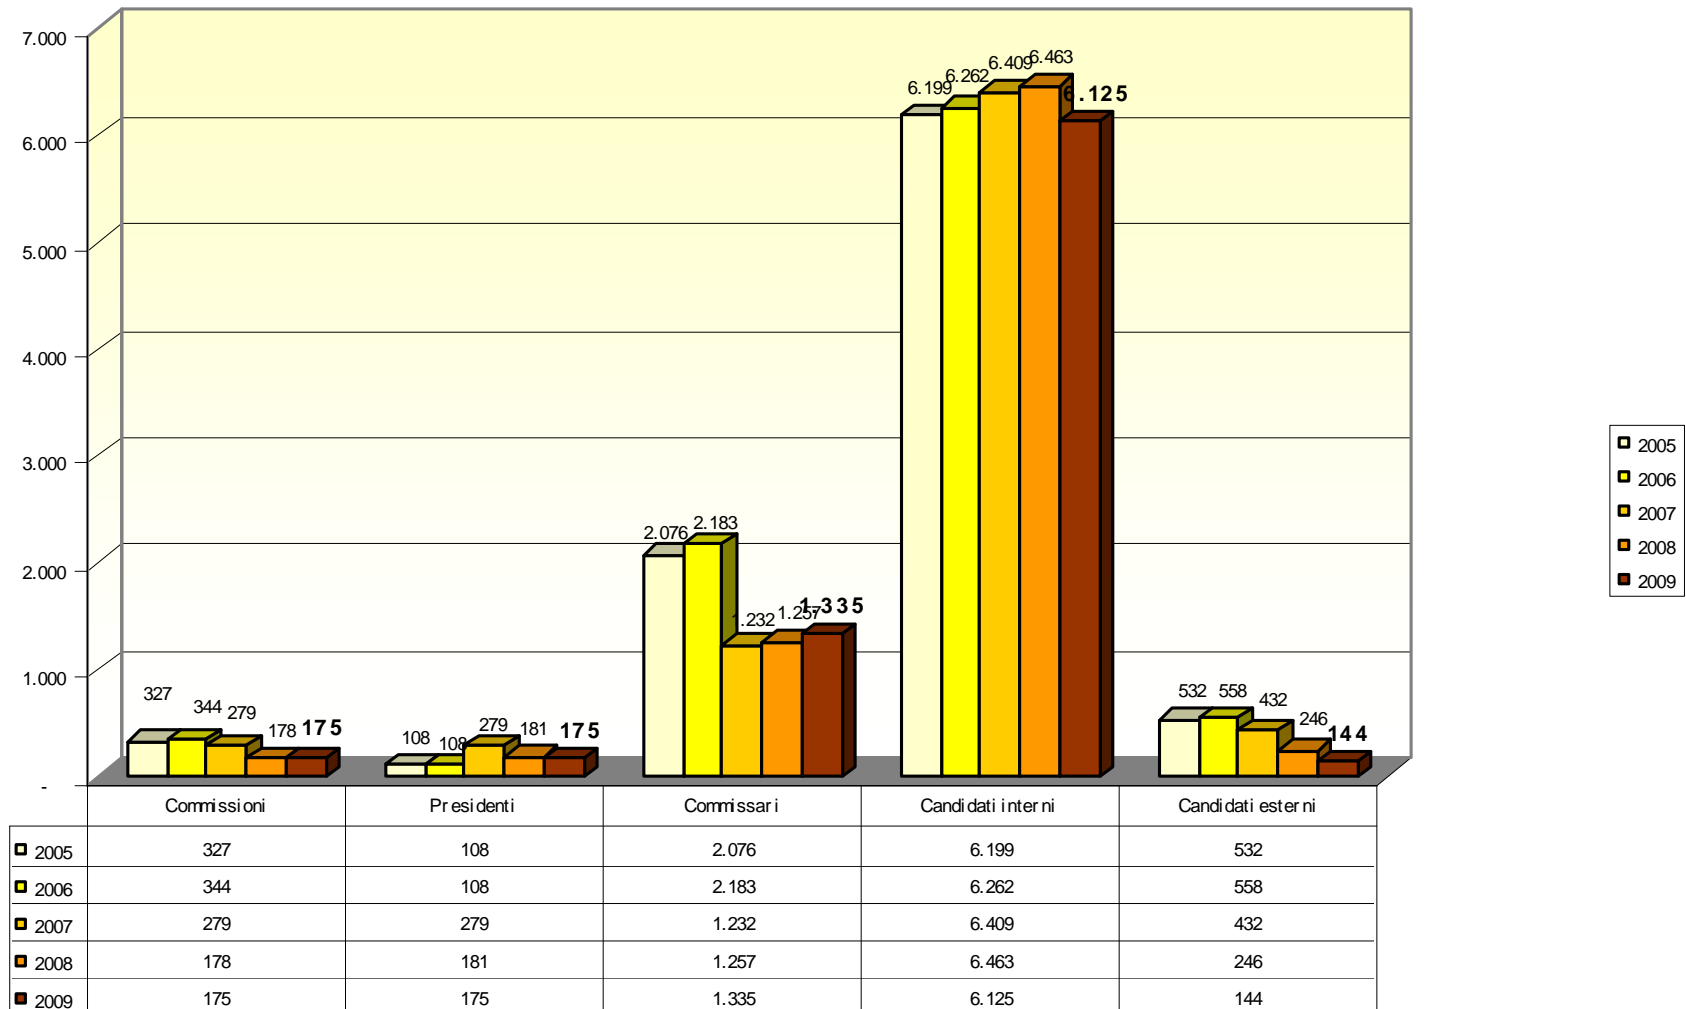

ESAMI DI STATO 2009 BASILICATA