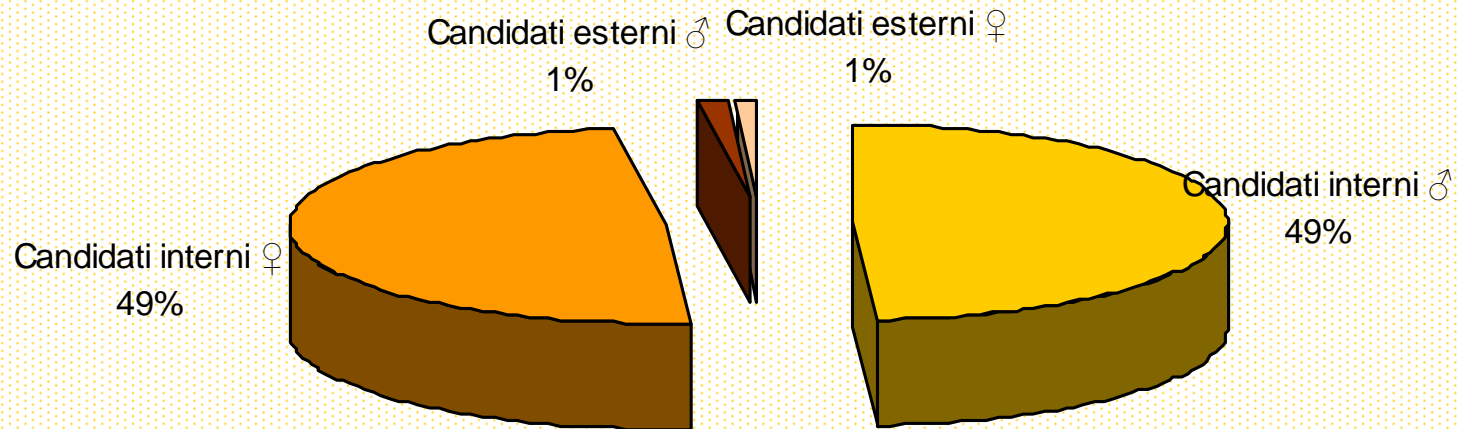

Esami di Stato 2009 Candidati in Basilicata

■ Candidati interni ♂ ■ Candidati interni ♀ ■ Candidati esterni ♂ ■ Candidati esterni ♀